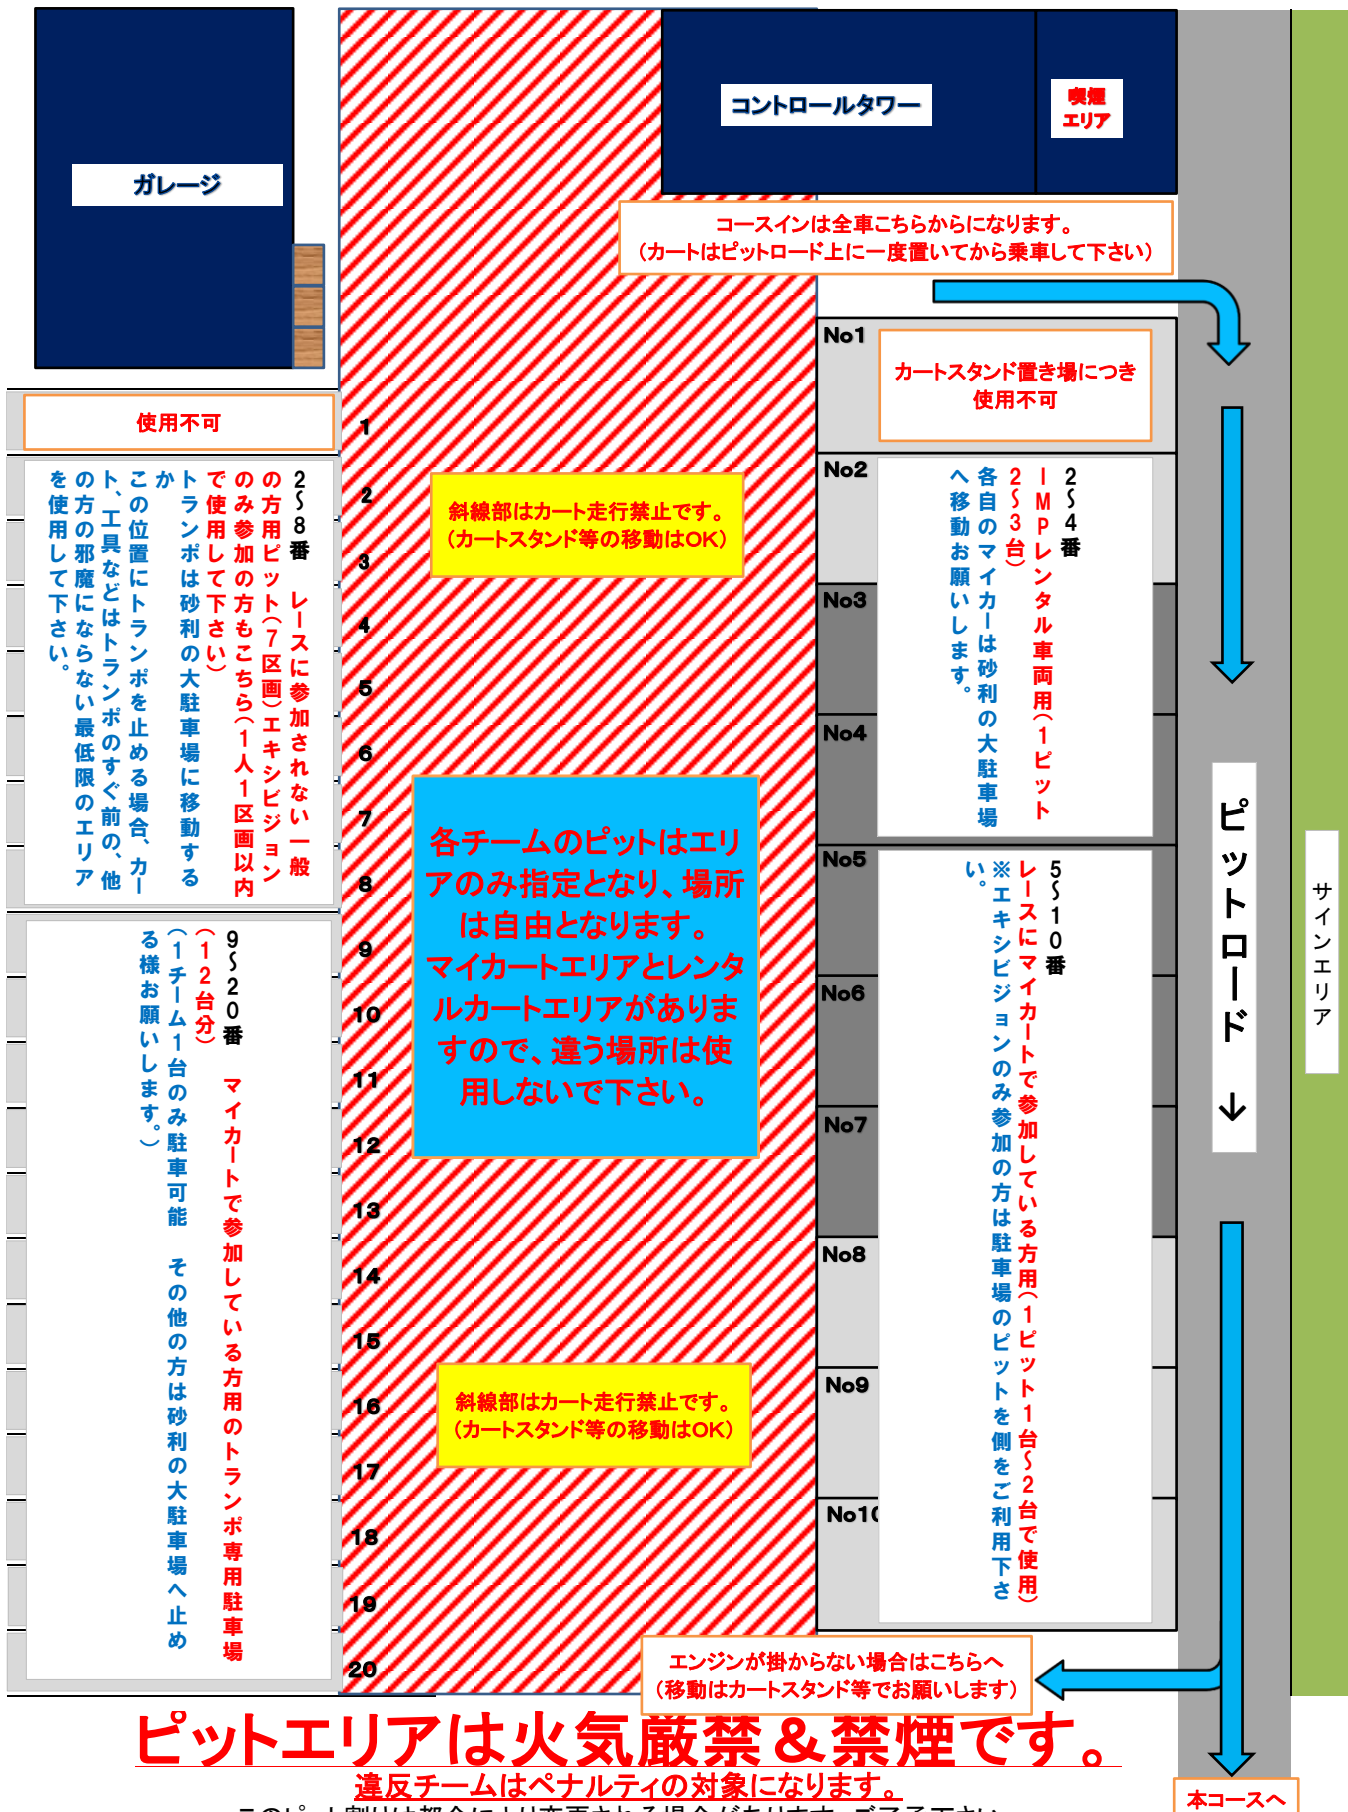

2020 IMP Kart Race Rd.4 ピット割

ピットエリアは火気厳禁 & 禁煙です。

違反チームはペナルティの対象になります。

このピット割りは都合により変更される場合があります。ご了承下さい。

No.3〜No.7のピット(濃いグレー塗り潰し部)は常設テントがありますが、その他は青空ピットになります。